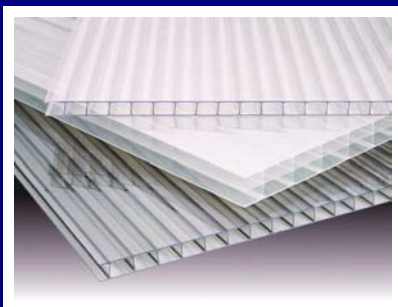

kvalitetsprodukter, gode priser og hurtig levering... sådan !